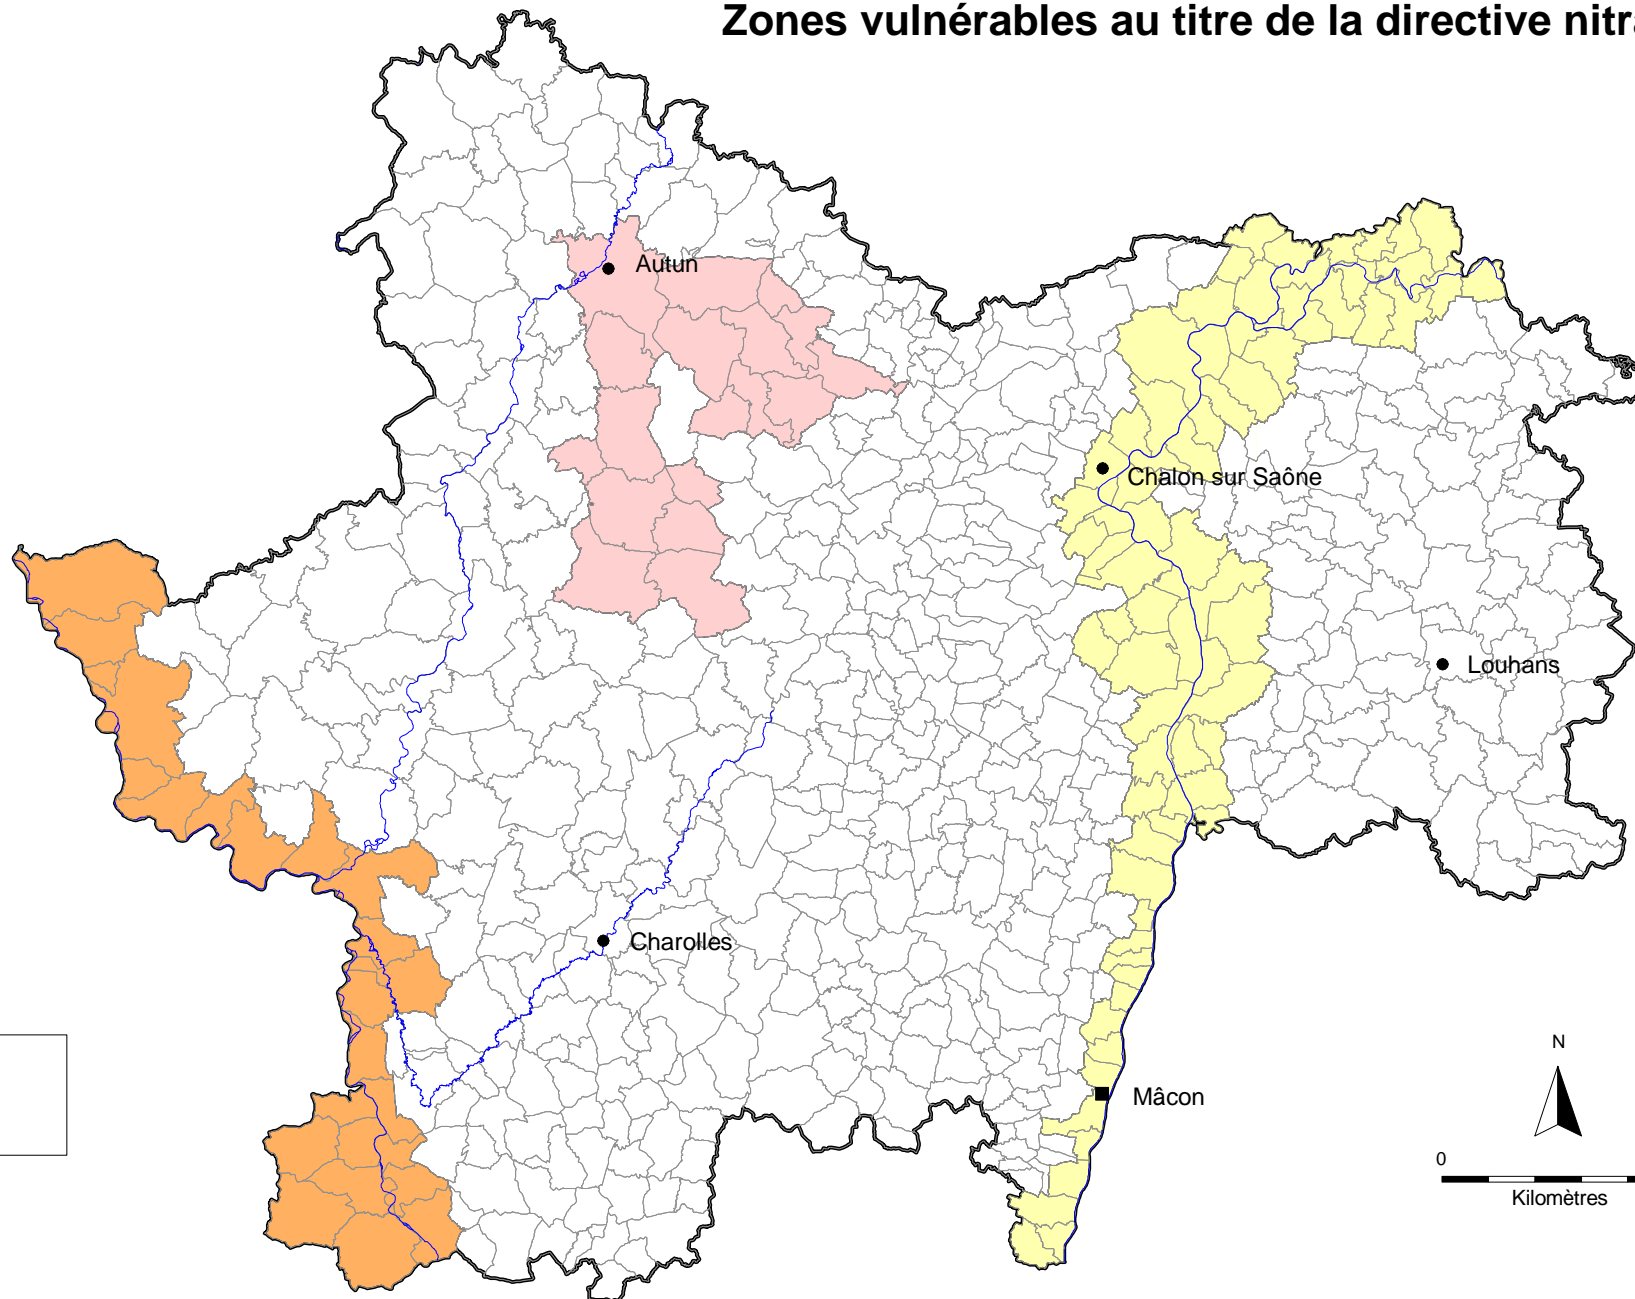

Zones vulnérables au titre de la directive nitrate

- Zone Autunois
- Zone Doubs Saône
- Zone Loire

Date d'édition : MAI 2008

Cartographie DDAF71